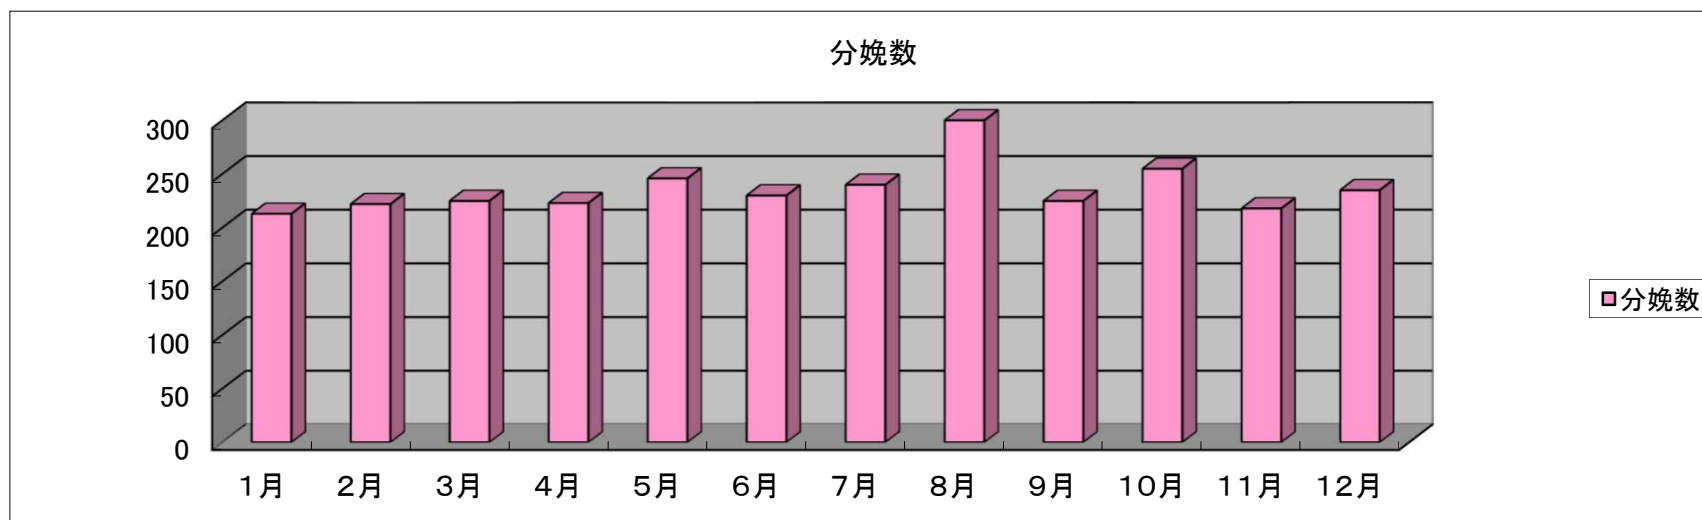

当院に於ける平成29年分娩統計

平成29年分娩数

| H29 | 1月 | 2月 | 3月 | 4月 | 5月 | 6月 | 7月 | 8月 | 9月 | 10月 | 11月 | 12月 | 合計 |
|-----|-----|-----|-----|-----|-----|-----|-----|-----|-----|-----|-----|-----|-------|
| 分娩数 | 213 | 222 | 225 | 223 | 246 | 230 | 240 | 300 | 225 | 255 | 218 | 235 | 2,832 |

平成29年は、2,832の分娩件数を取り扱いました。